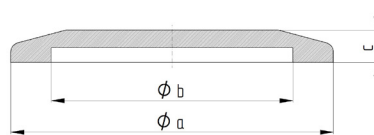

## Blind Flange

**Blind flange for KF-connection** made of stainless steel (1.4301) or aluminium (3.3214)

KF

• Other materials on request

KF-DN	10	16	20*	25	32*	40	50	60
Øa mm	30	30	40	40	55	55	75	75
Øb mm	12,2	17,2	22,2	26,2	34,2	41,2	52,2	62,2
c mm	5,5	5,5	5,5	5,5	5,5	5,5	6	6

- Blind flange of size DN 20 and DN 32 is only available with one groove!